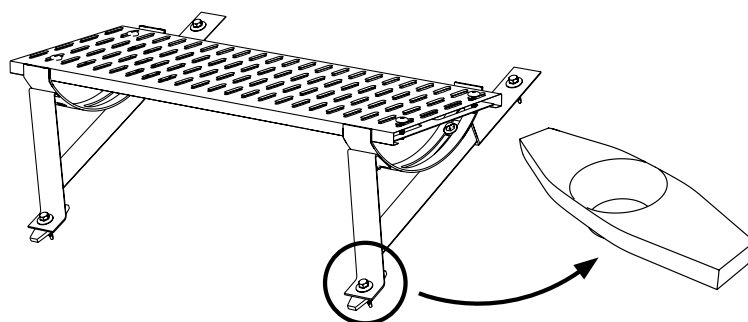

Pentru sistemele modulare de țiglă IZI® am pregătit un sistem dedicat de comunicație care include trepte și scări de acoperiș precum și bariere de zăpadă.

Elementele componente ale sistemului au fost optimizate special pentru utilizarea pe acoperișurile executate din țigle modulare de tablă IZI®. Acestea sunt fabricate din tablă de oțel de foarte bună calitate, zincat și vopsit cu pulberi în câmp electrostatic. Garantăm utilizarea pentru mai mulți ani a produsului, fără necesitatea de vopsire sau completare a defectelor cauzate de coroziune. Construcția rezistă la rafalele puternice de vânt, iar suprafața anti-alunecare cu elemente special proiectate asigură protecția împotriva depunerii zăpezii sau a gheții.

RAL 9007

Tehnologia de imprimare nu permite redarea exactă a culorilor, din această cauză culorile mai sus menționate trebuie tratate orientativ.

În setul fiecărui suport pentru IZI® sunt incluse suplimentar – 2buc. distanțiere, realizate din aluminiu turnat sub presiune, cu orificii de montaj, și un strat aderent de butil pentru etanșare, care elimină necesitatea de utilizare a unui etanșant pentru acoperiș, care ar trebui utilizat la fiecare orificiu de montaj din tabla metalică). Pentru montaj trebuie utilizate șuruburi cu o lungime de minim 50 mm (standard 55 mm).